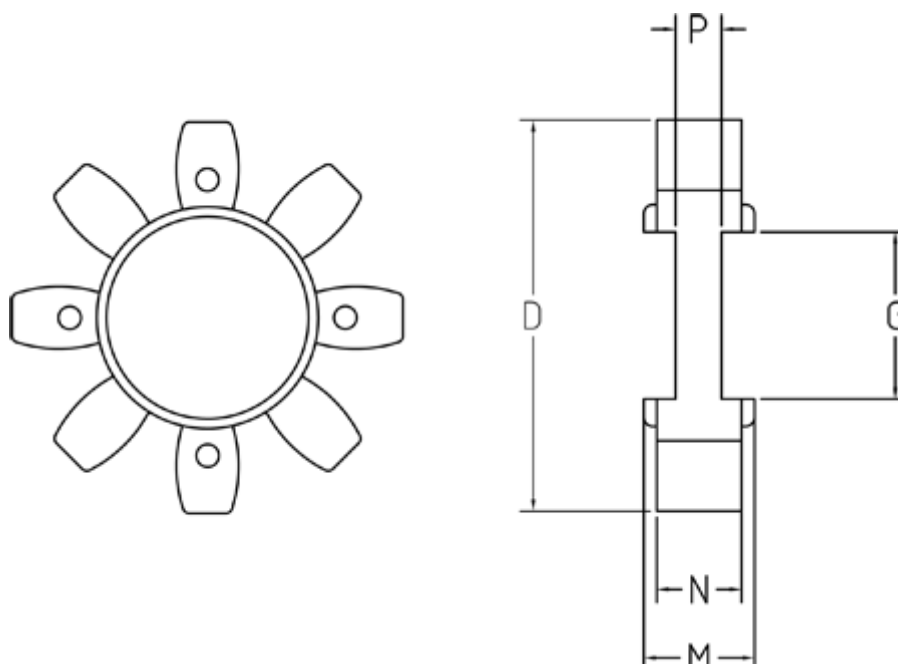

Varenummer: 333503803
Beskrivelse: Element Klonex ES38/45
PU Polyuretan Grøn 64 Shore D

Mål

D = 80
G = 38
M = 24
N = 18
P = 5.6